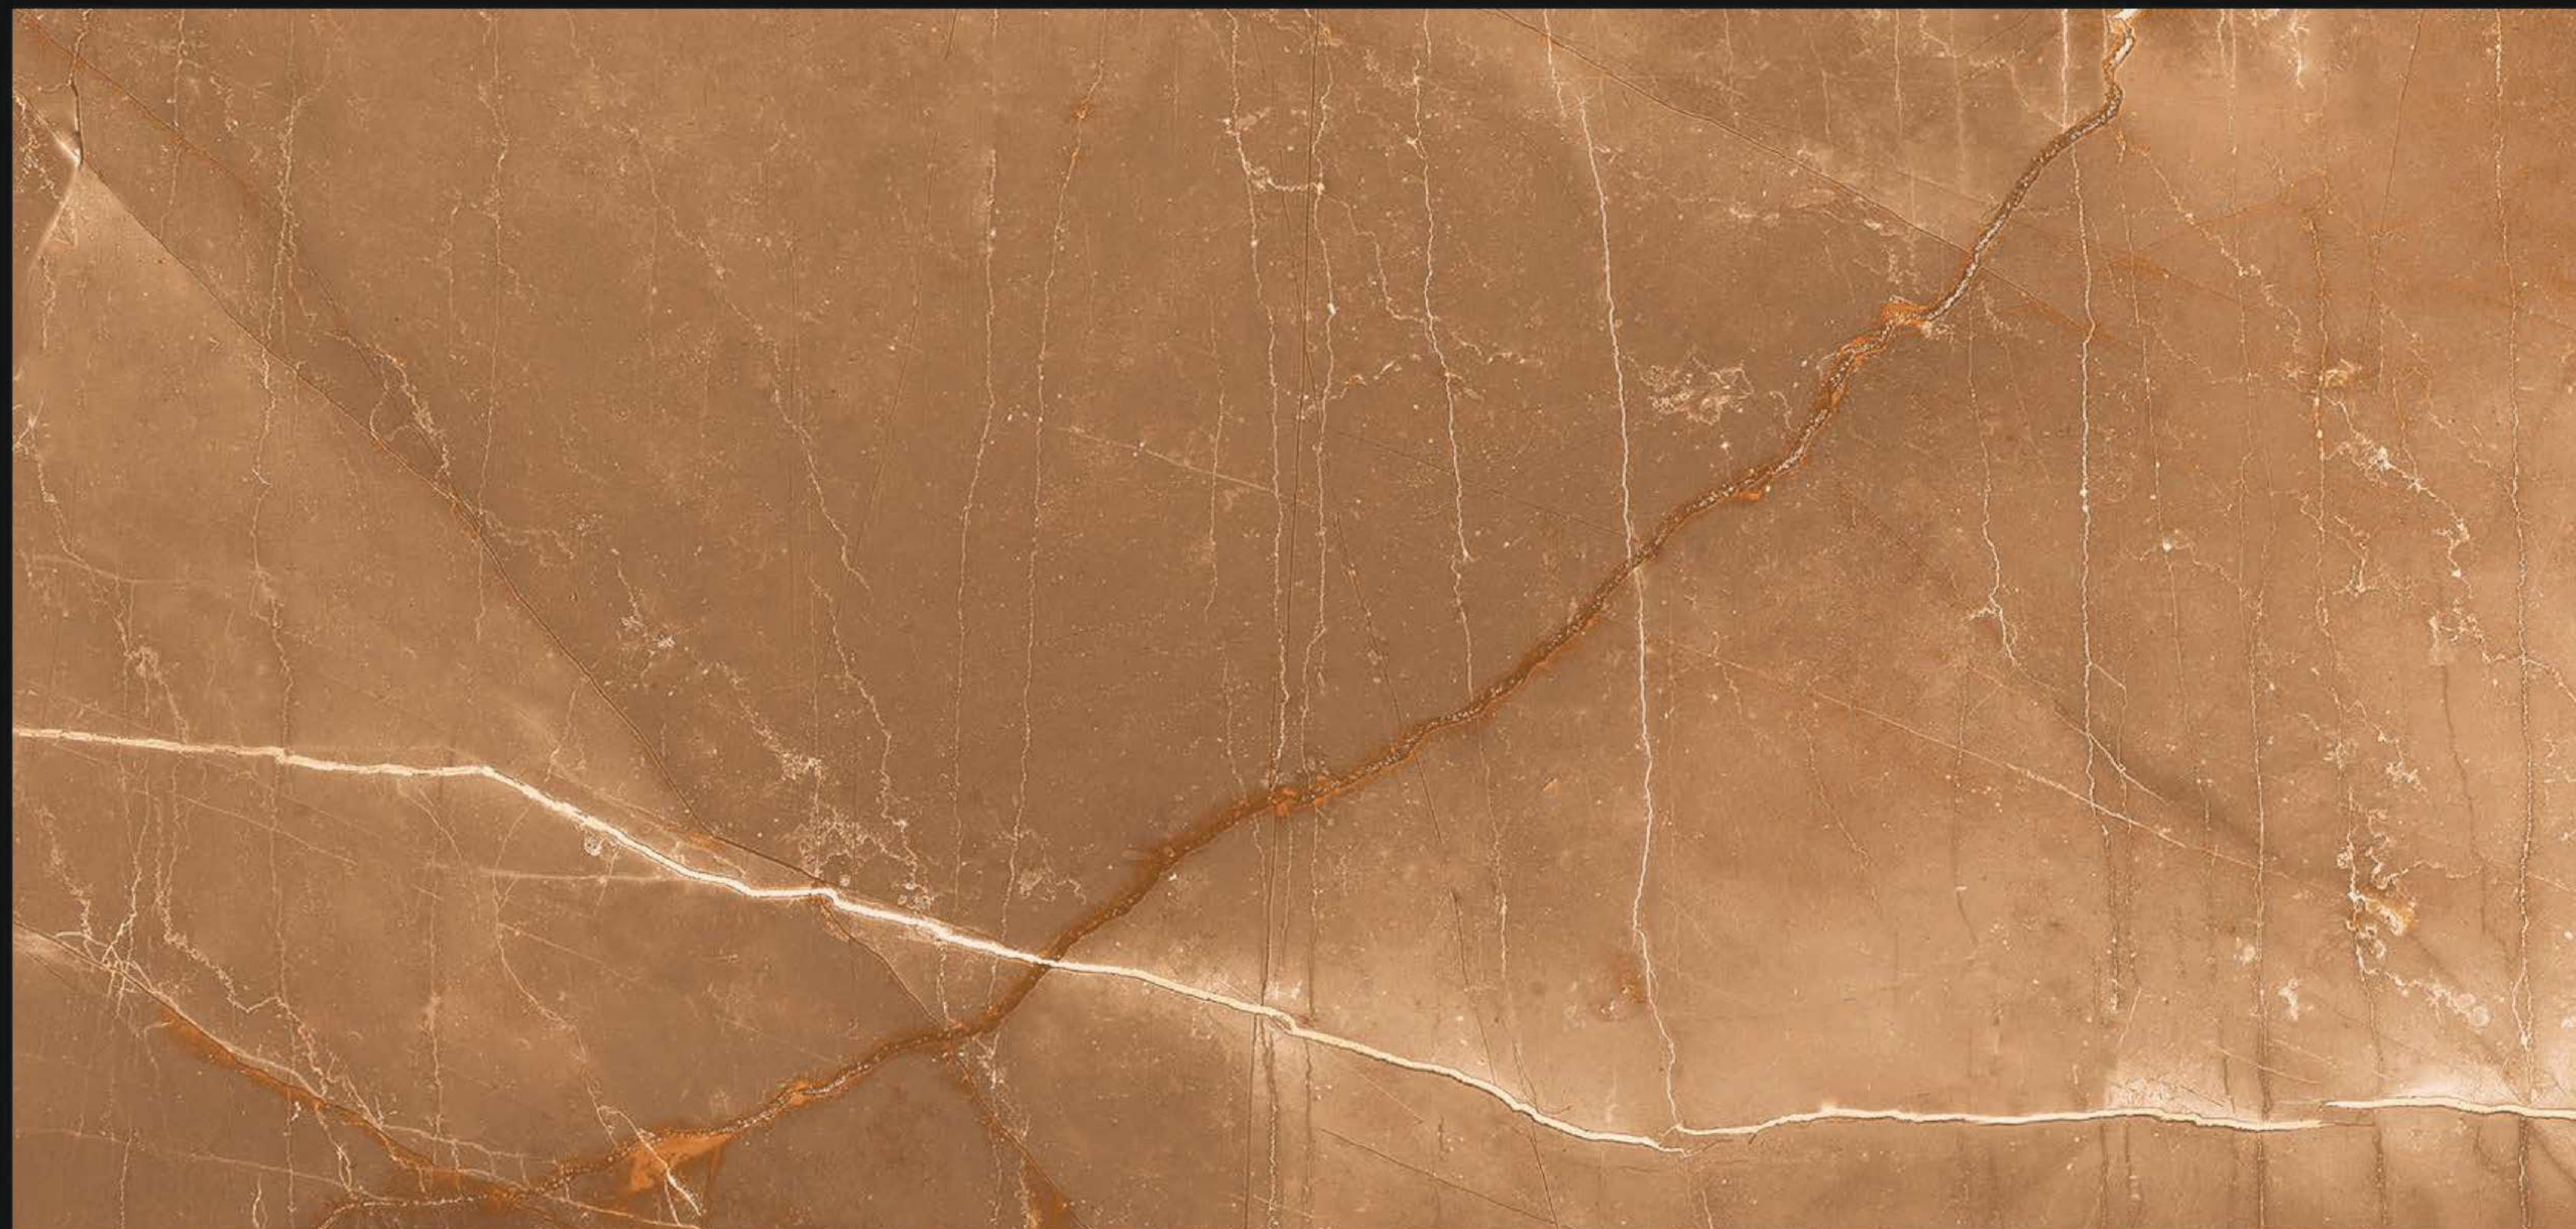

EDGE 6 mm & 9 mm Slim Tiles

ROSEBERRY

ARIS BROWN

300 x 600mm