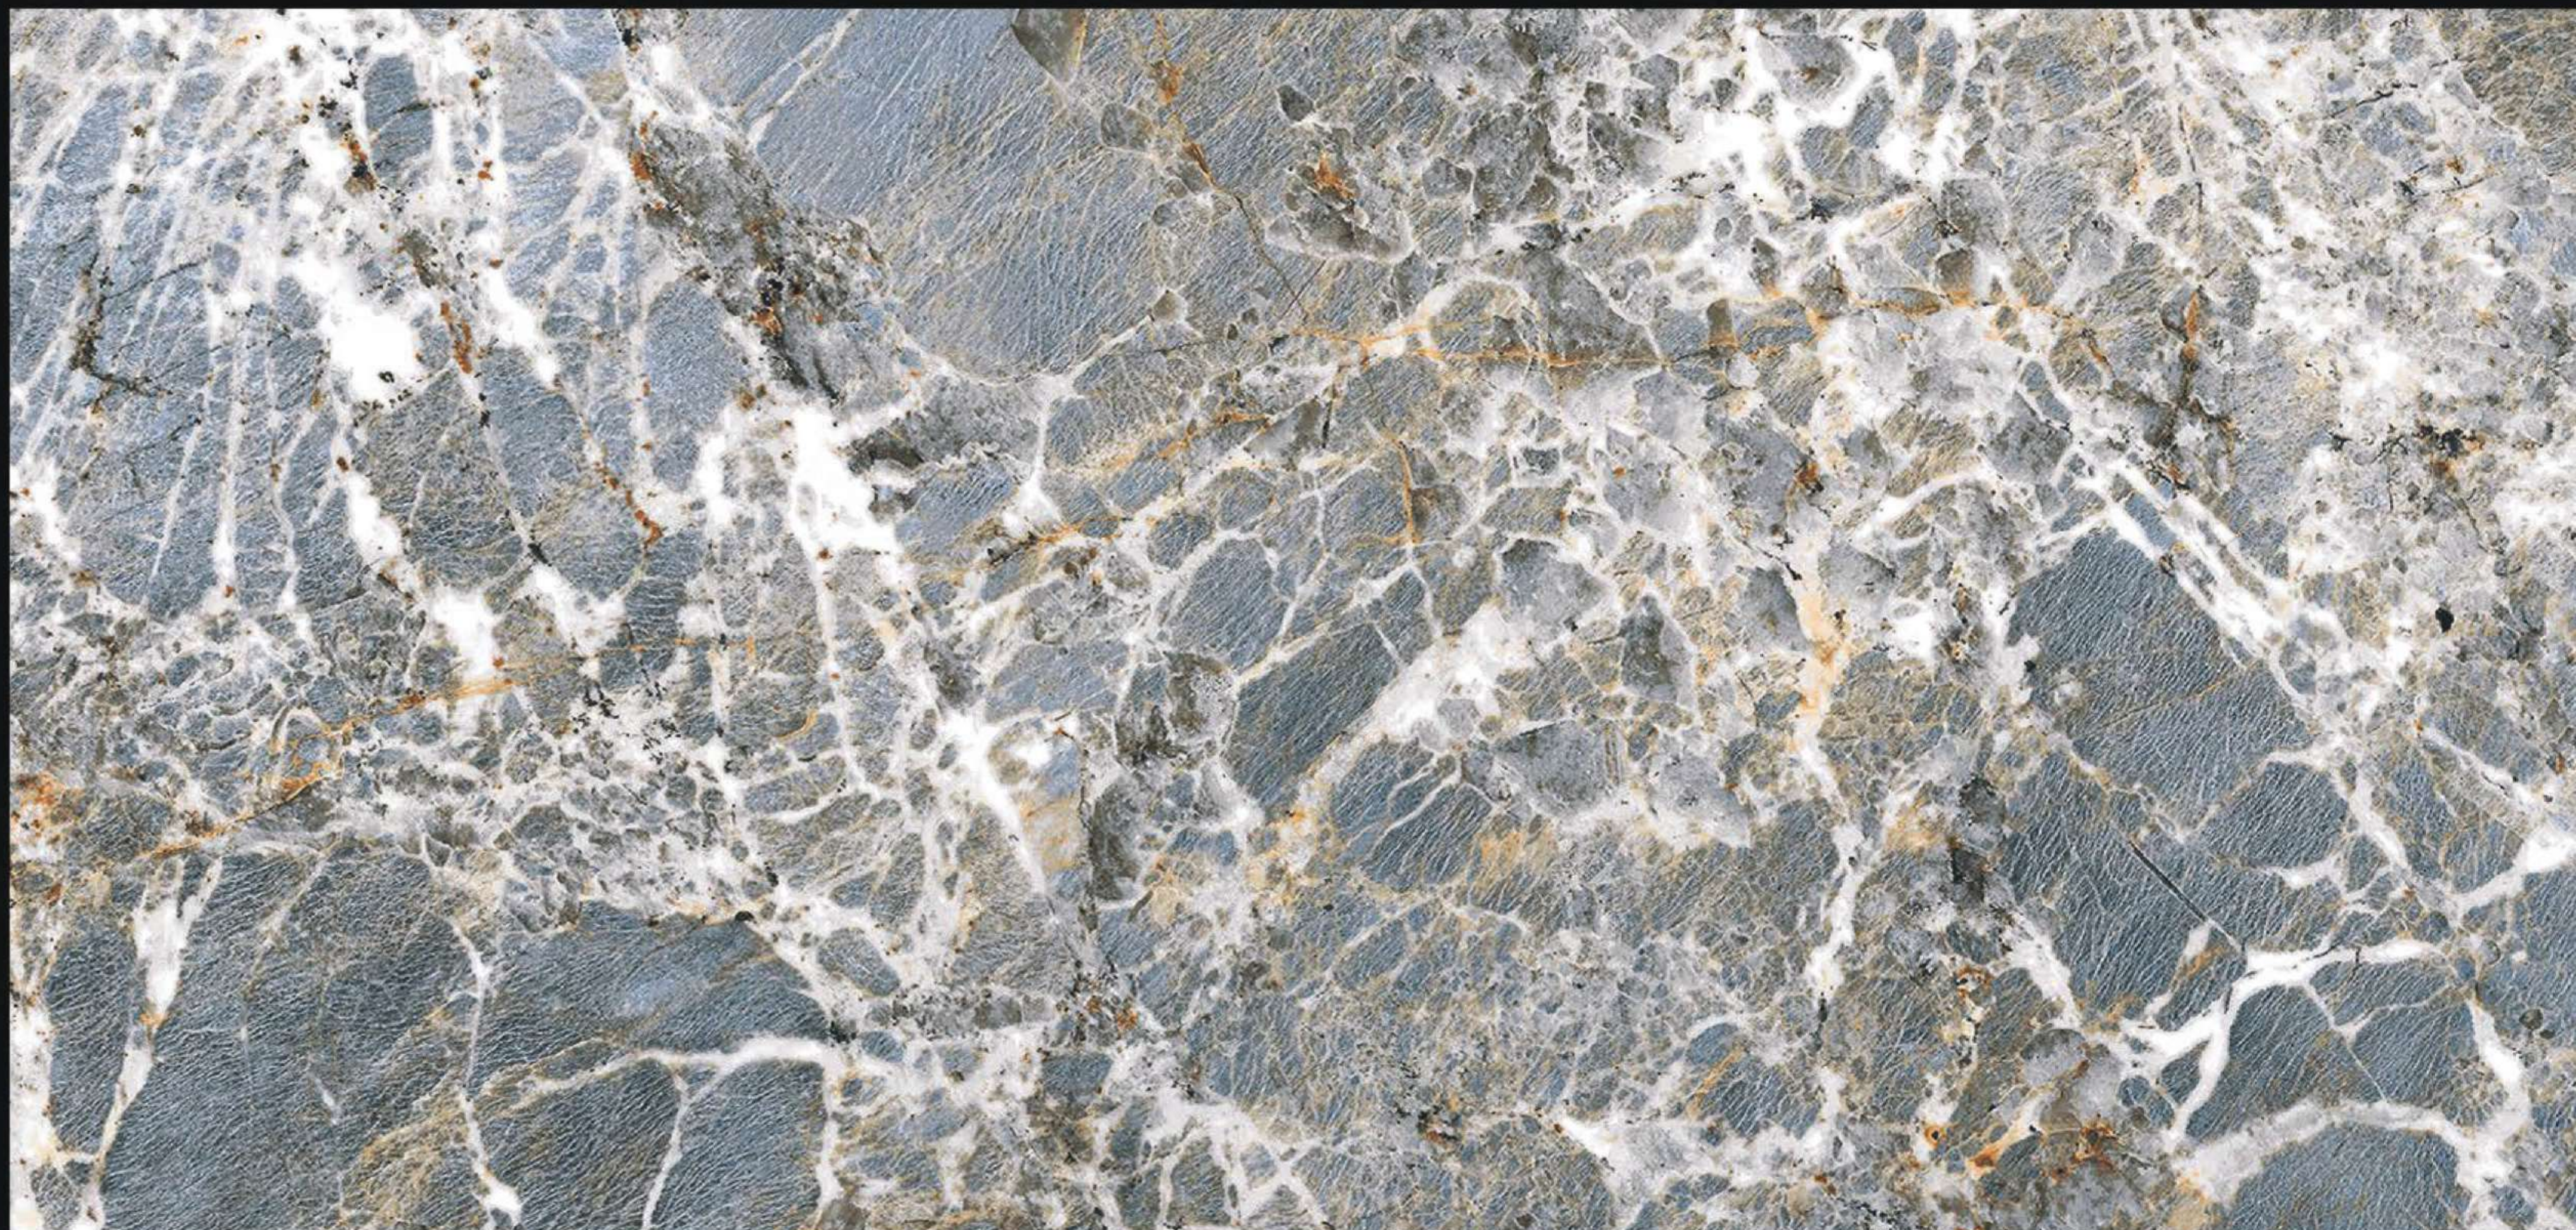

EDGE 6 mm & 9 mm Slim Tiles

ROSEBERRY

SPIDER DARK

300 x 600mm