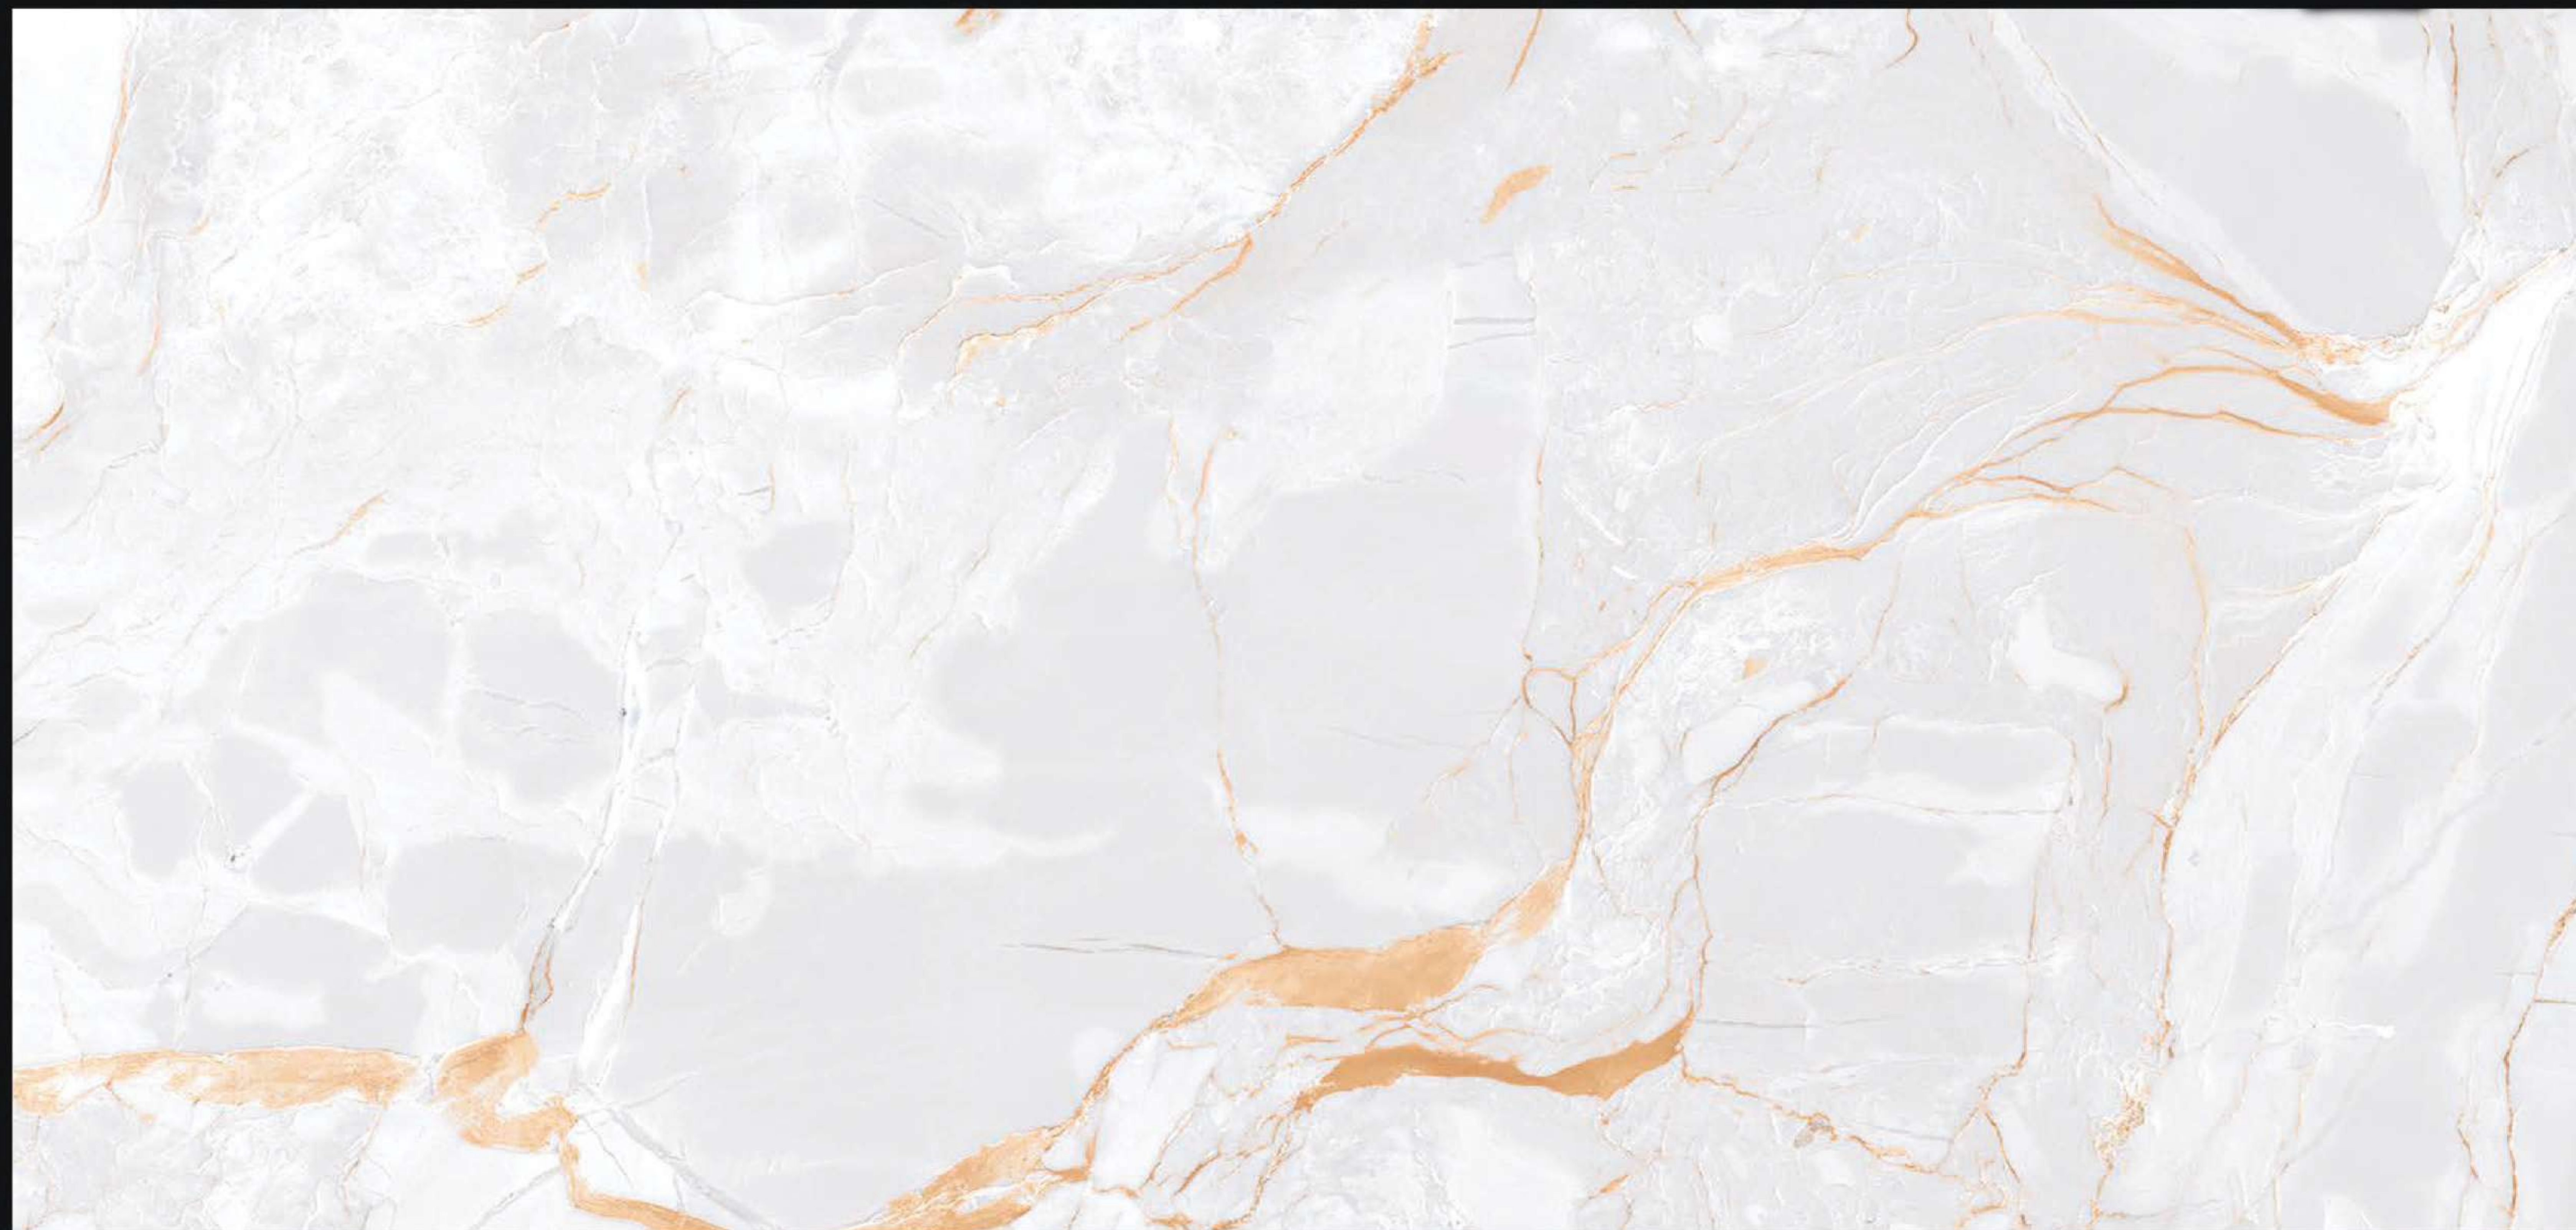

EDGE 6 mm & 9 mm Slim Tiles

ROSEBERRY

TRAVERTINO GOLD

300 x 600mm

EDGE 6 mm & 9 mm Slim Tiles

ROSEBERRY

WHITE SOUL

300 x 600mm