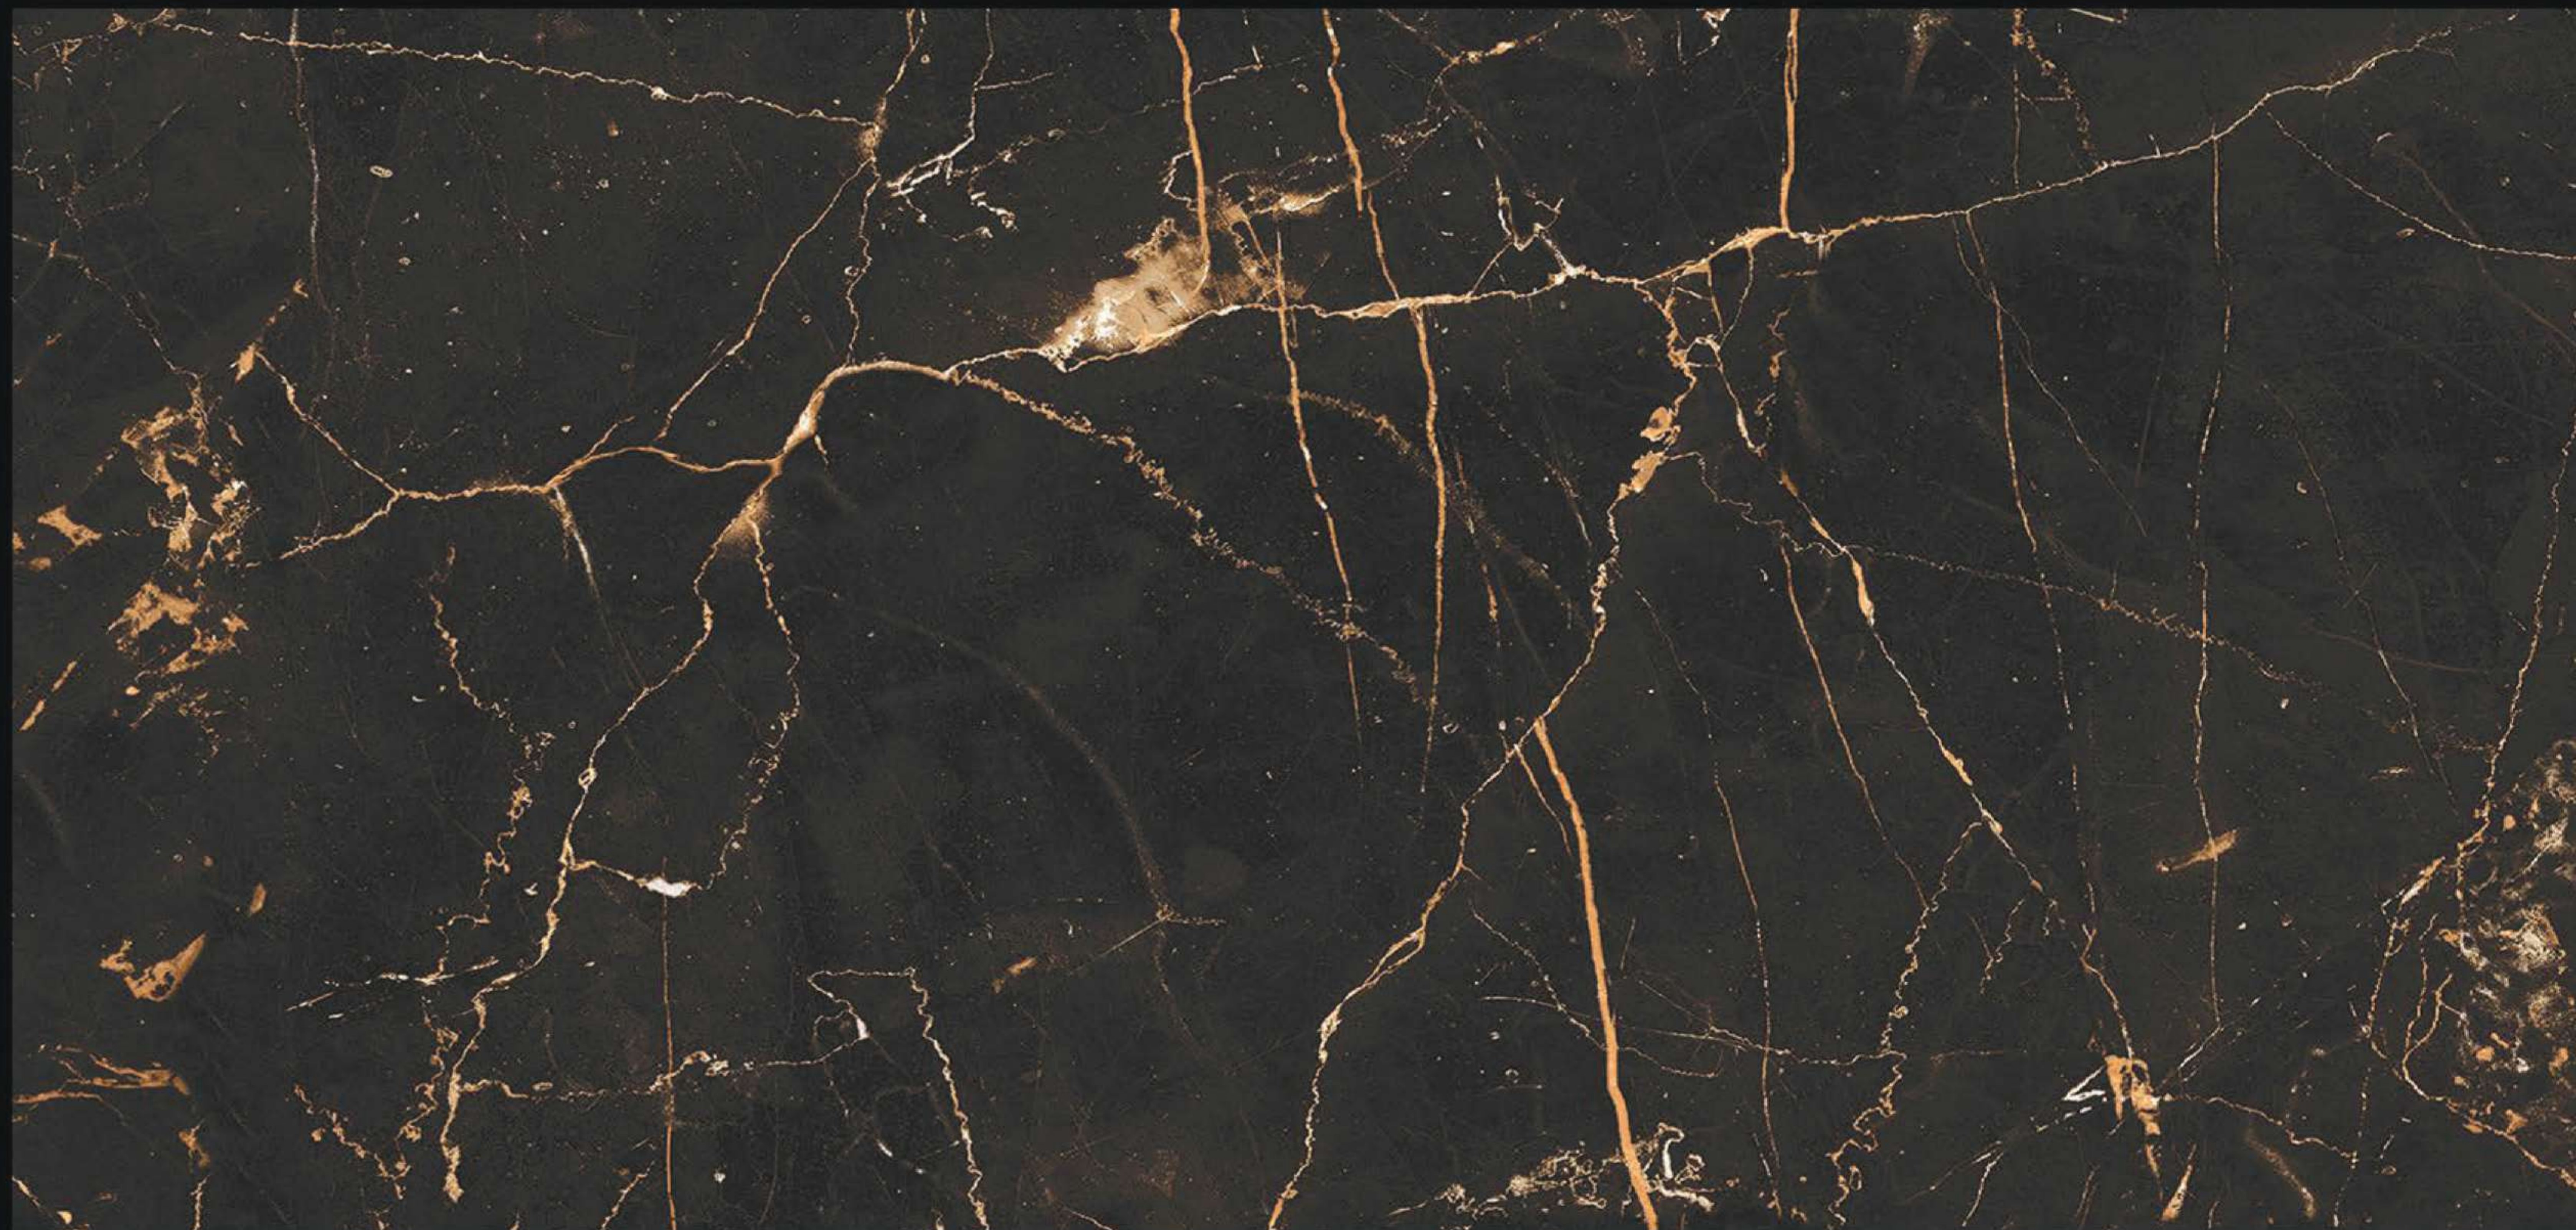

EDGE 6 mm & 9 mm Slim Tiles

ROSEBERRY

OMEGA DARK

300 x 600mm