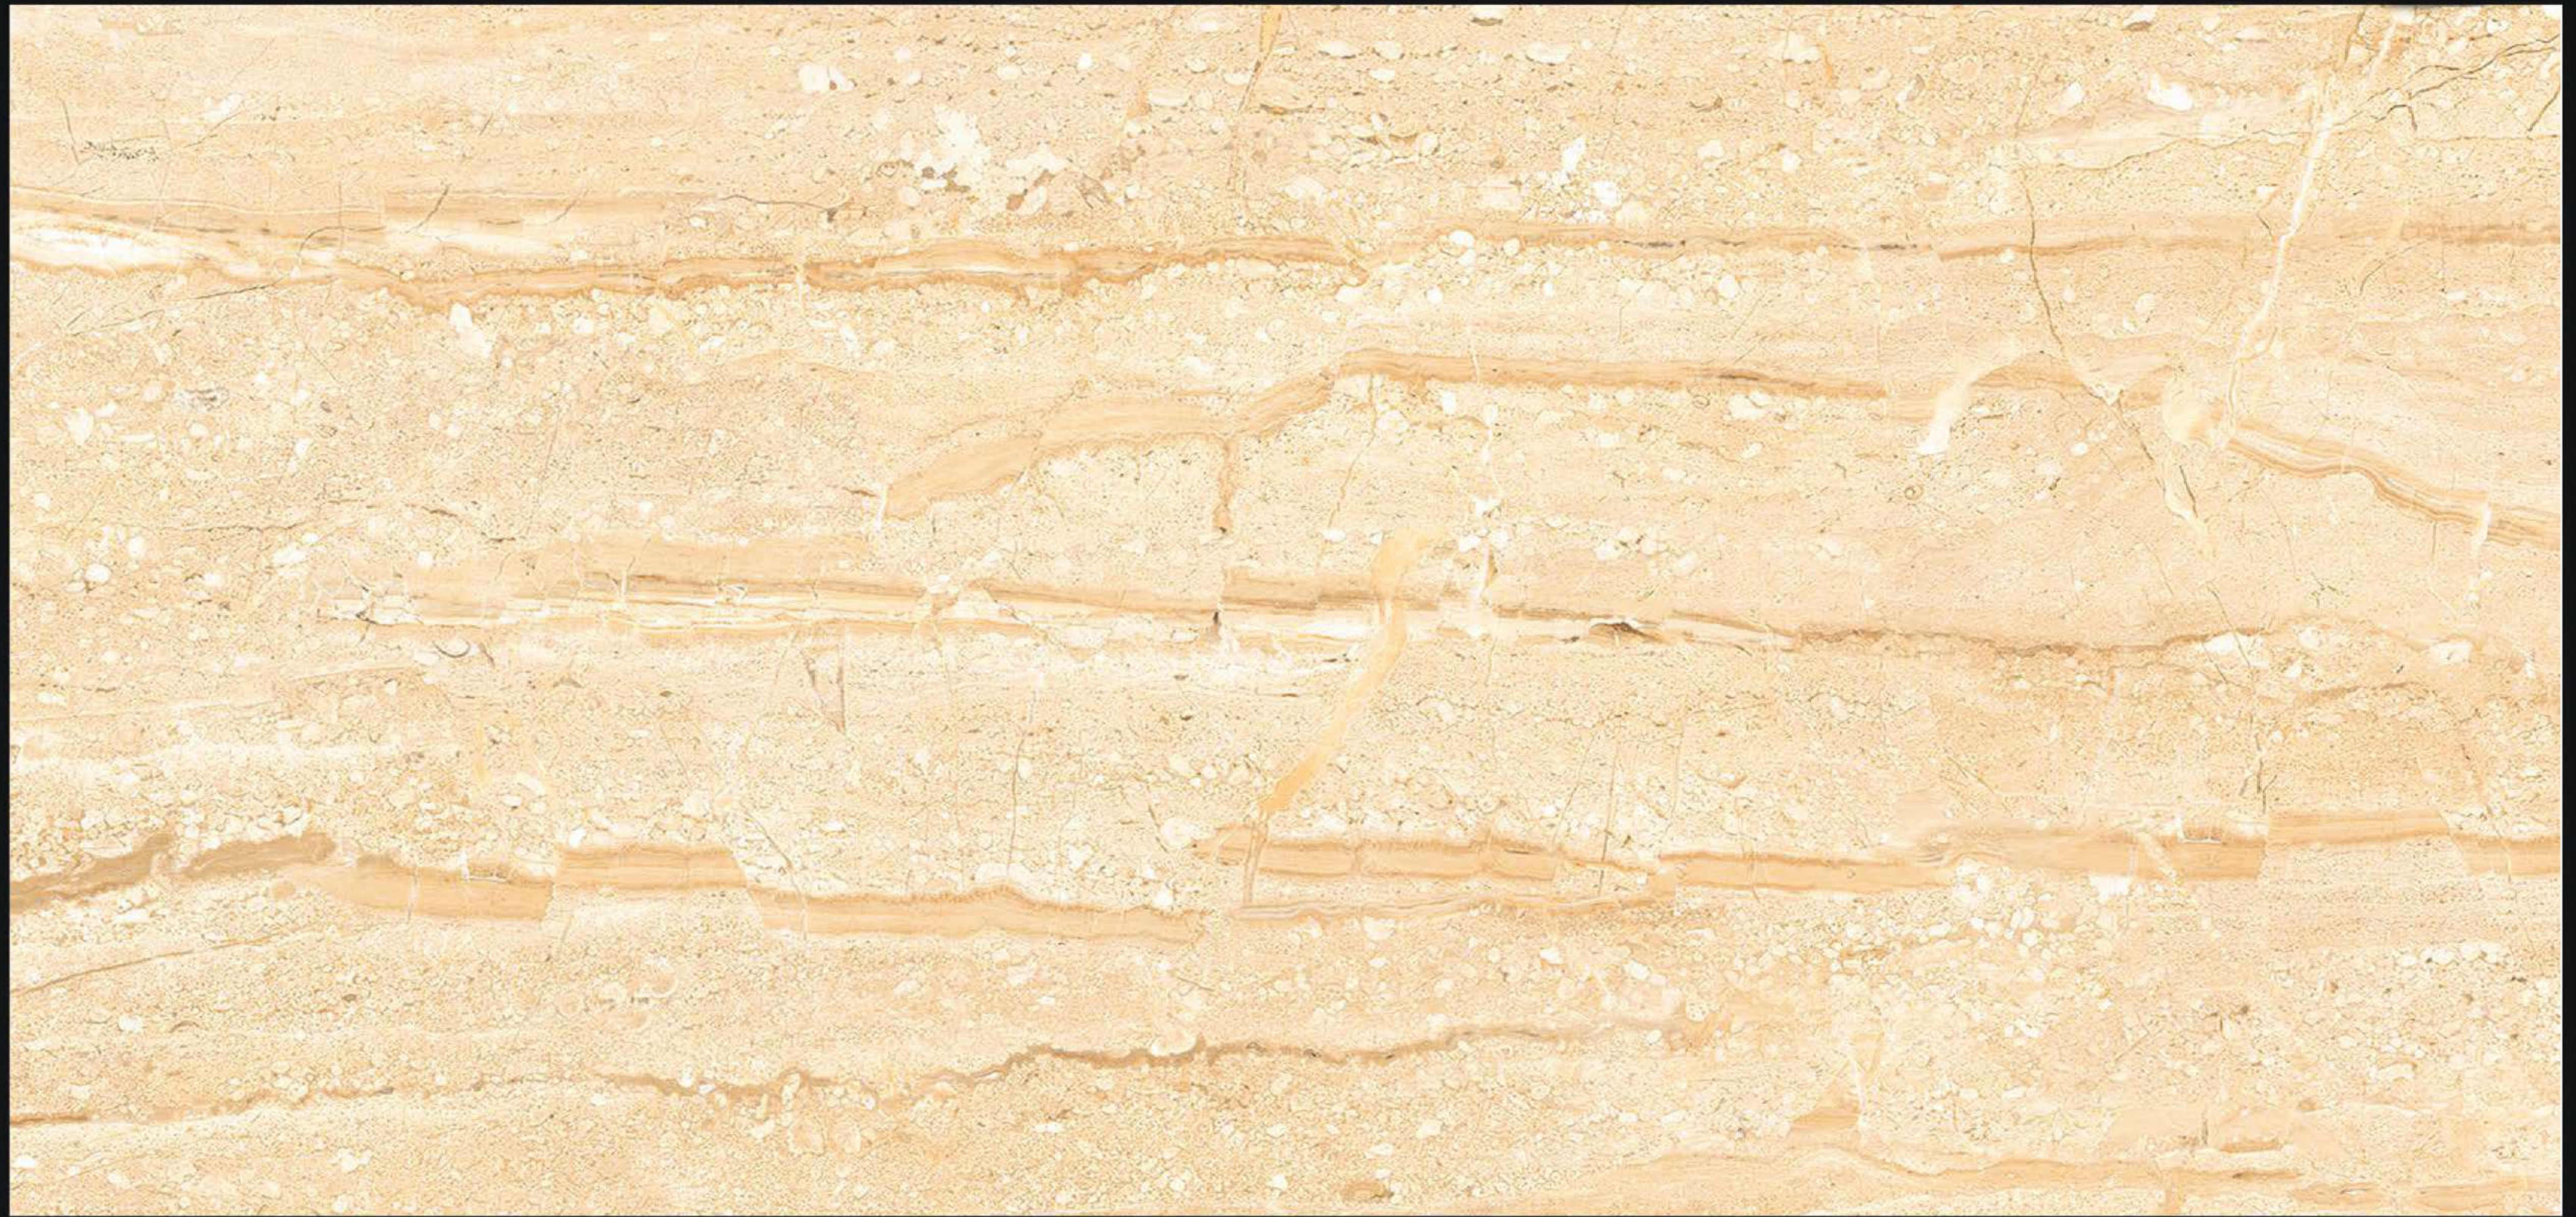

300 x 600mm

EDGE 6 mm & 9 mm Slim Tiles

ROSEBERRY

ROYAL LIGHT

300 x 600mm

EDGE 6 mm & 9 mm Slim Tiles

ROSEBERRY

ROYAL DARK
300 x 600mm