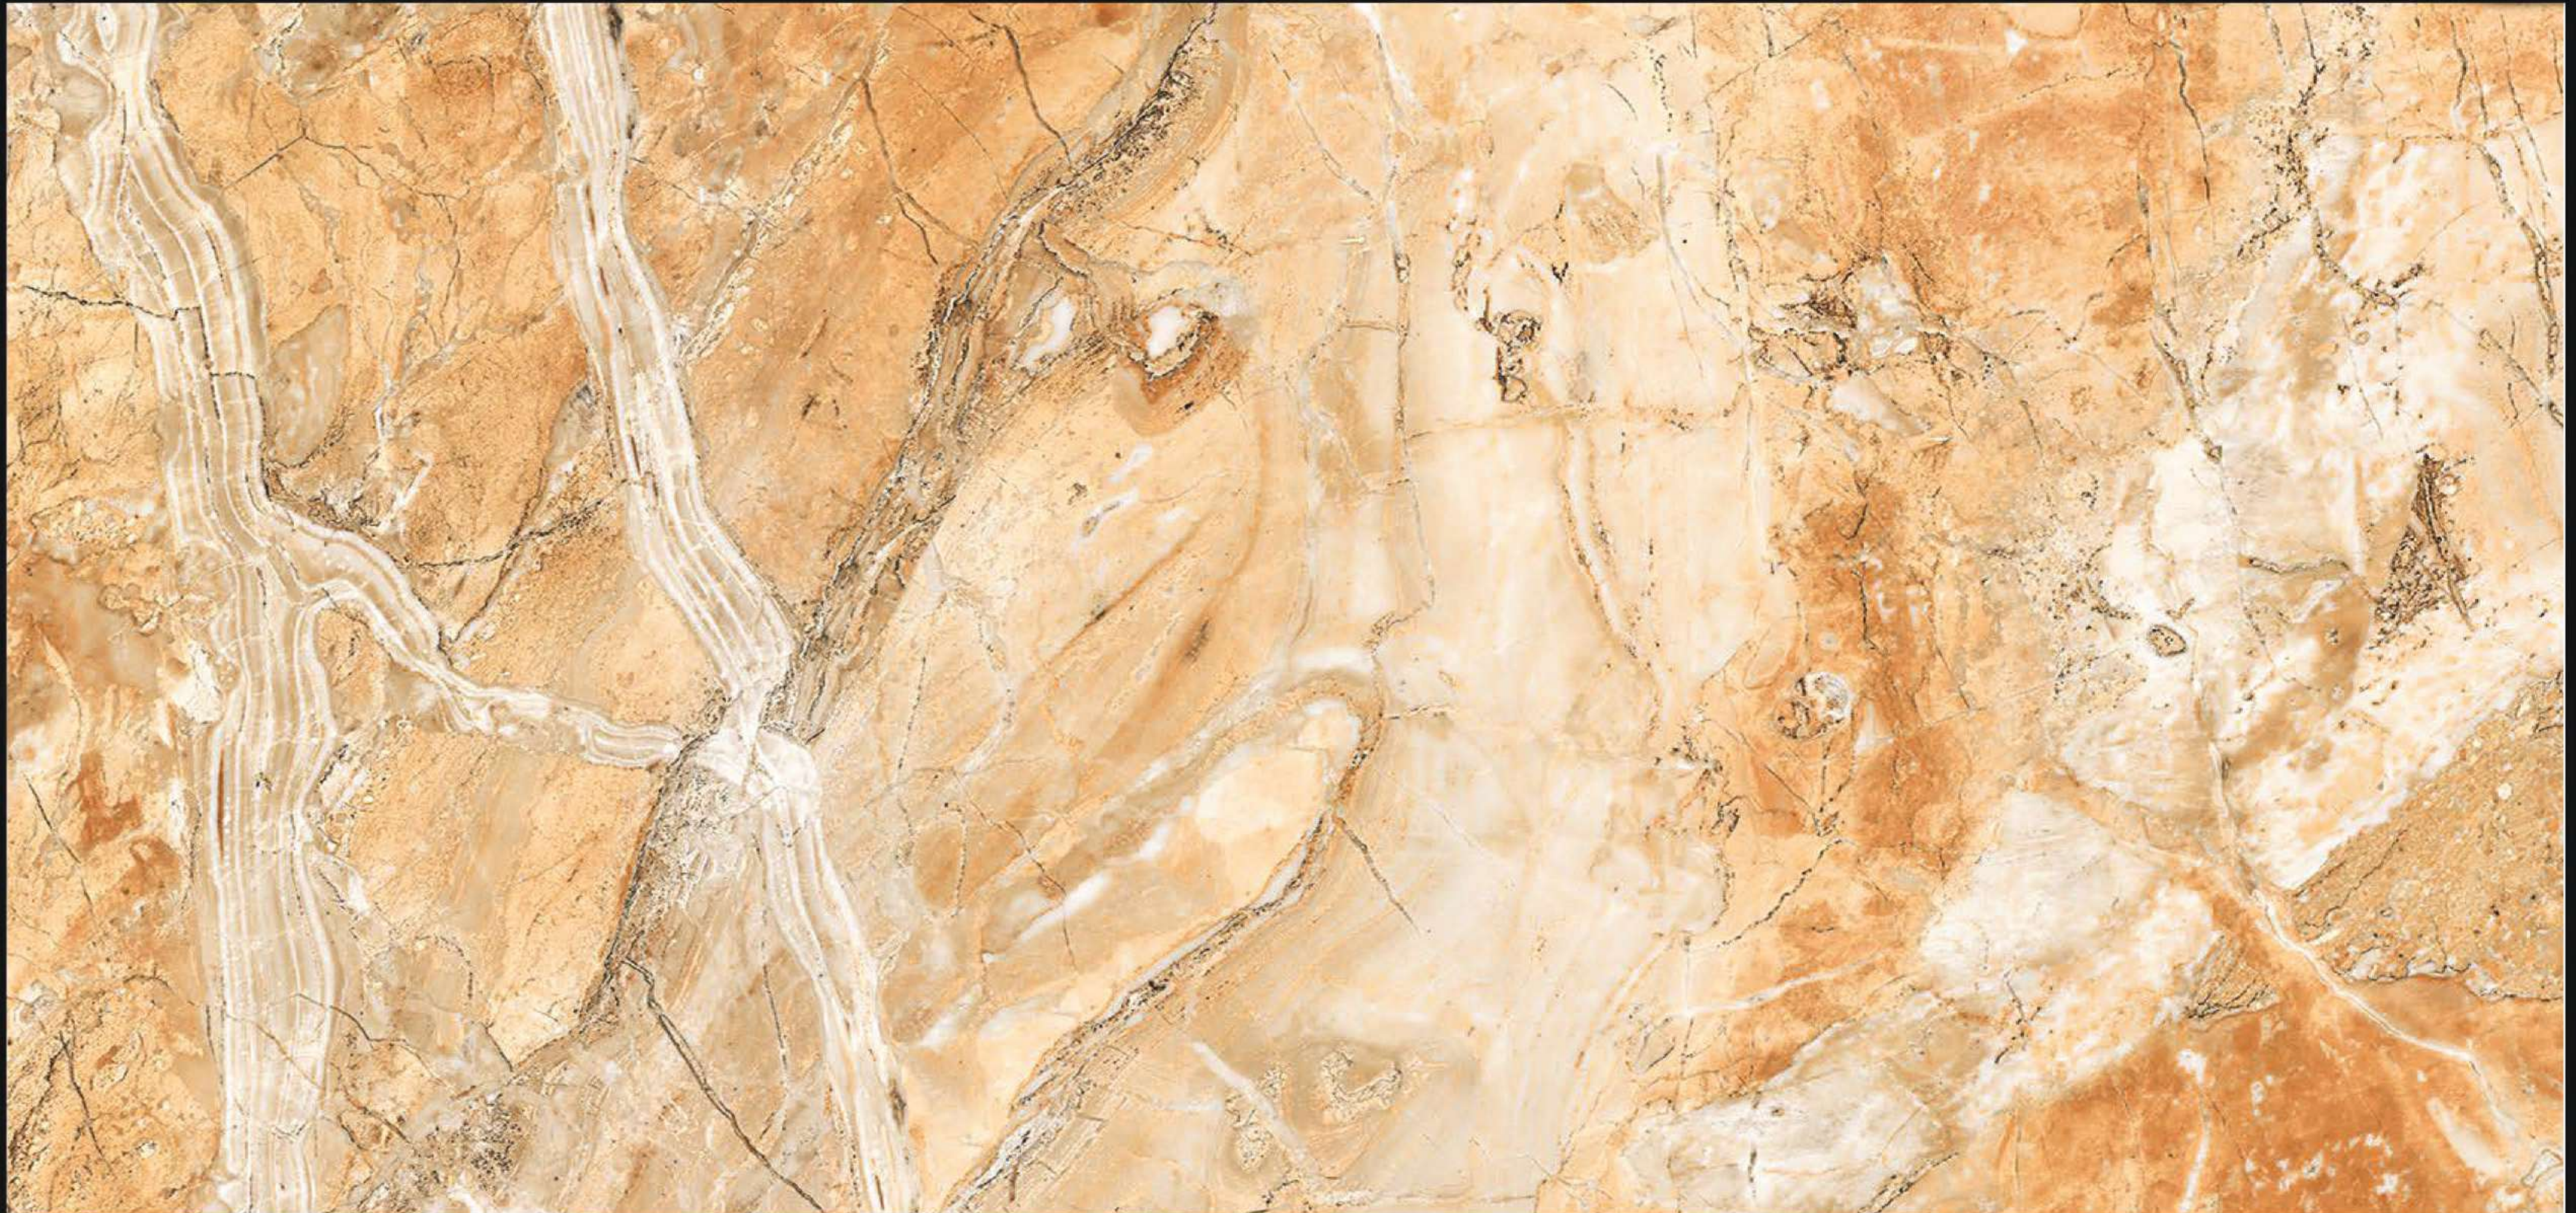

300 x 600mm

EDGE 6 mm & 9 mm Slim Tiles

ROSEBERRY

PULPISH BEIGE

300 x 600mm

EDGE 6 mm & 9 mm Slim Tiles

ROSEBERRY

PULPISH BROWN