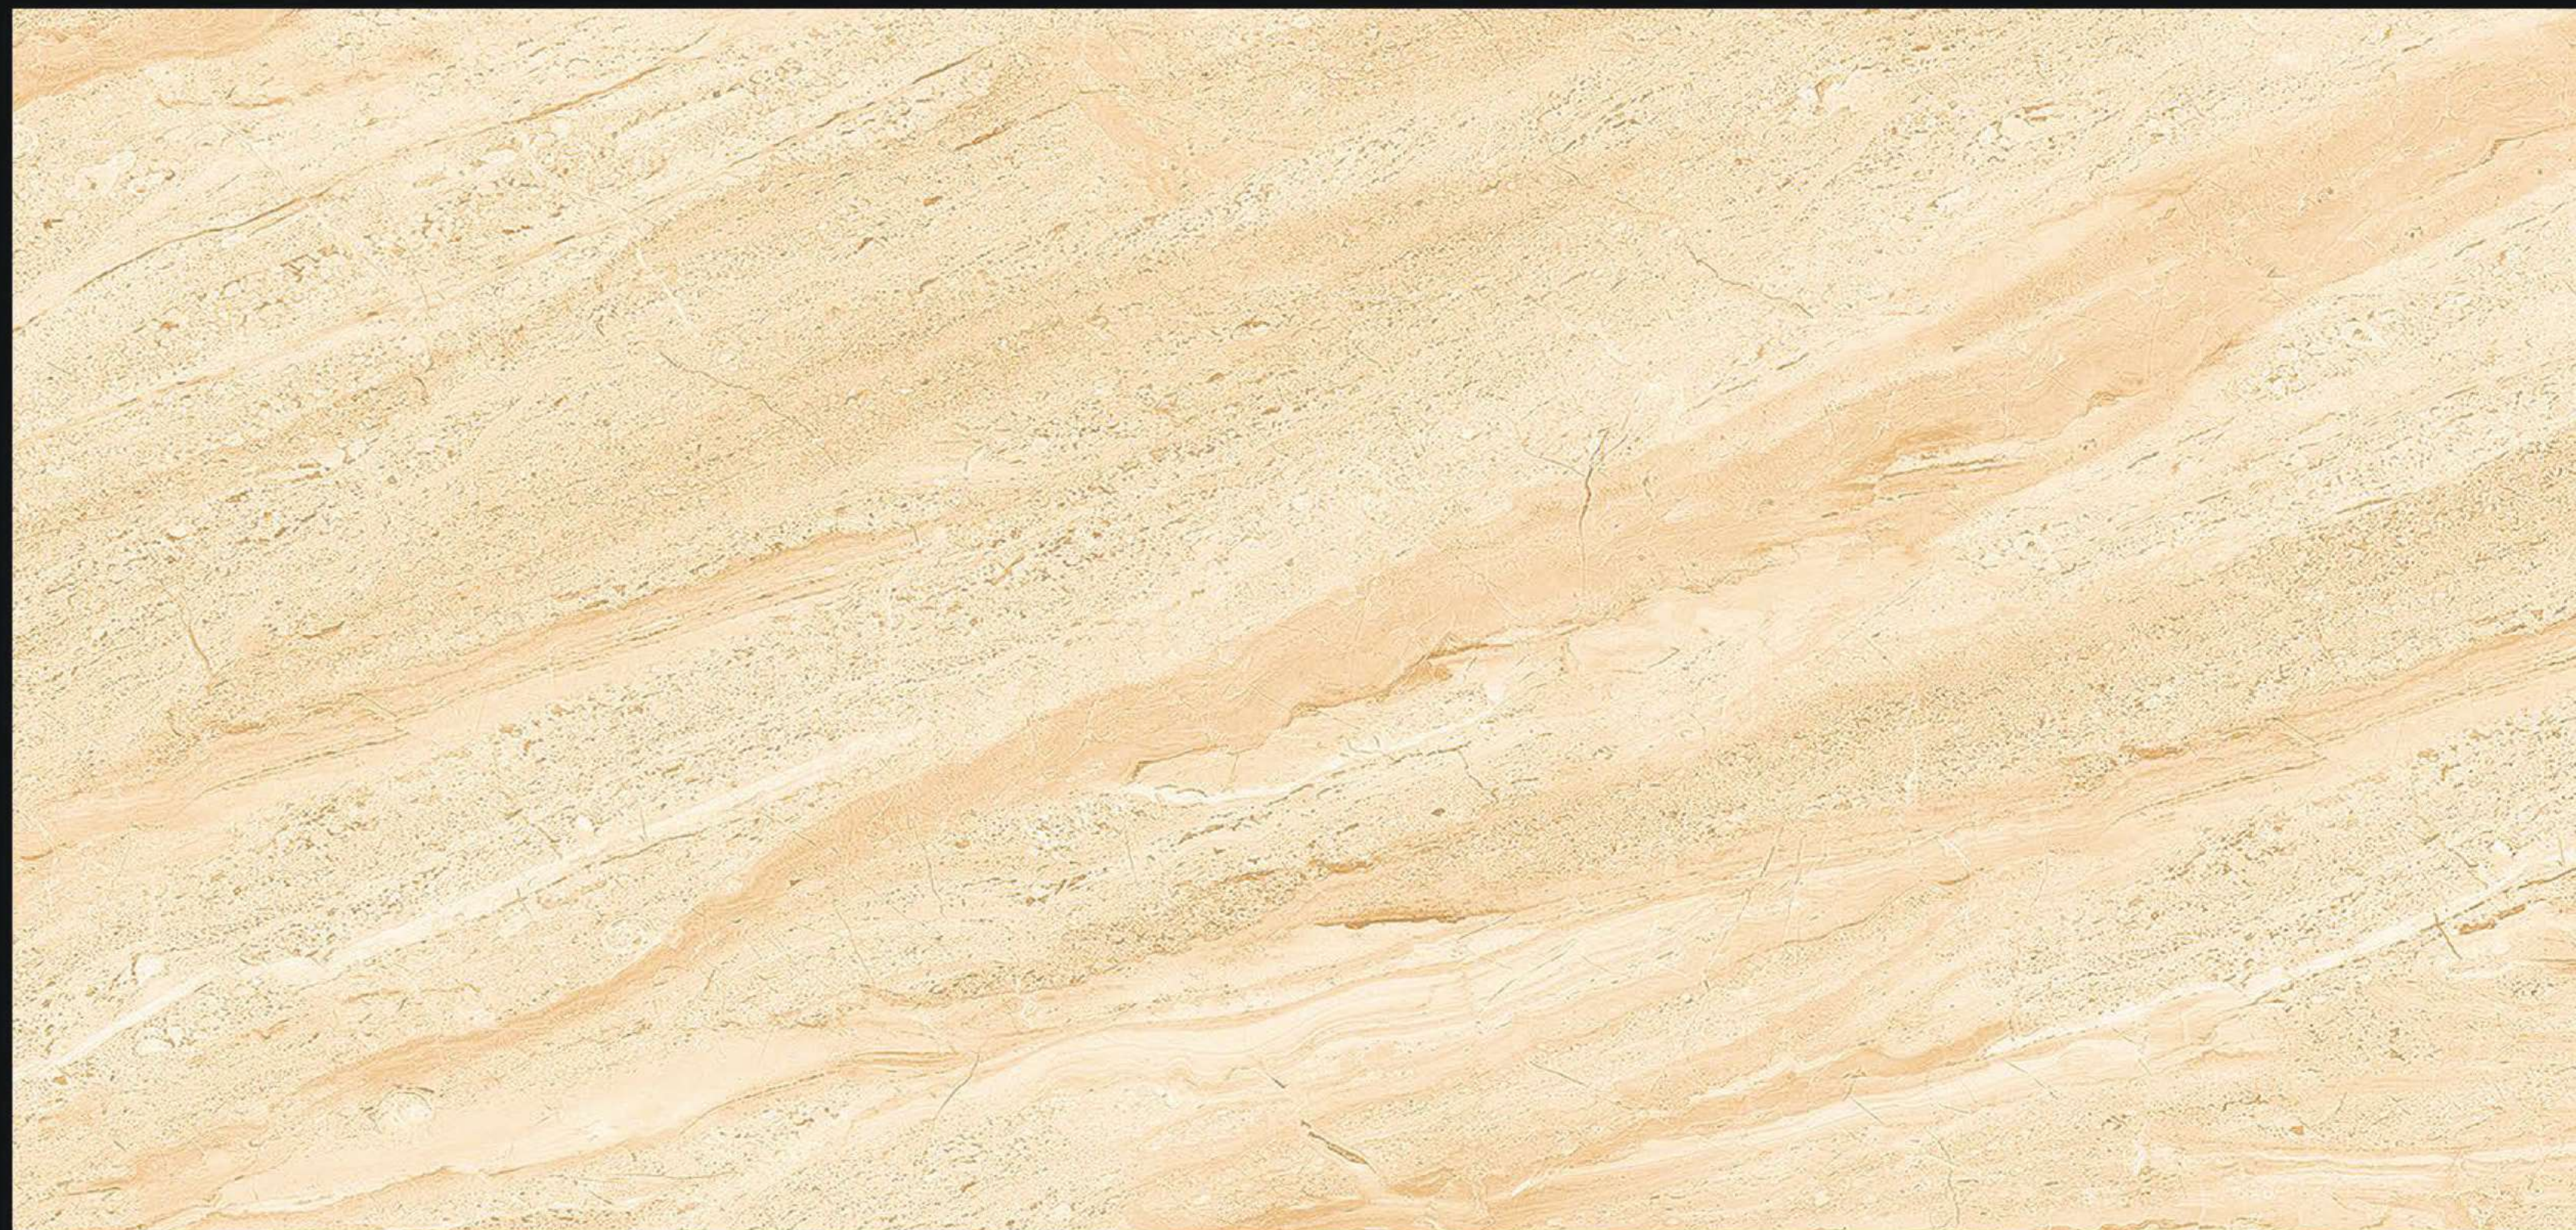

EDGE 6 mm & 9 mm Slim Tiles

ROSEBERRY

DYNA BEIGE

300 x 600mm