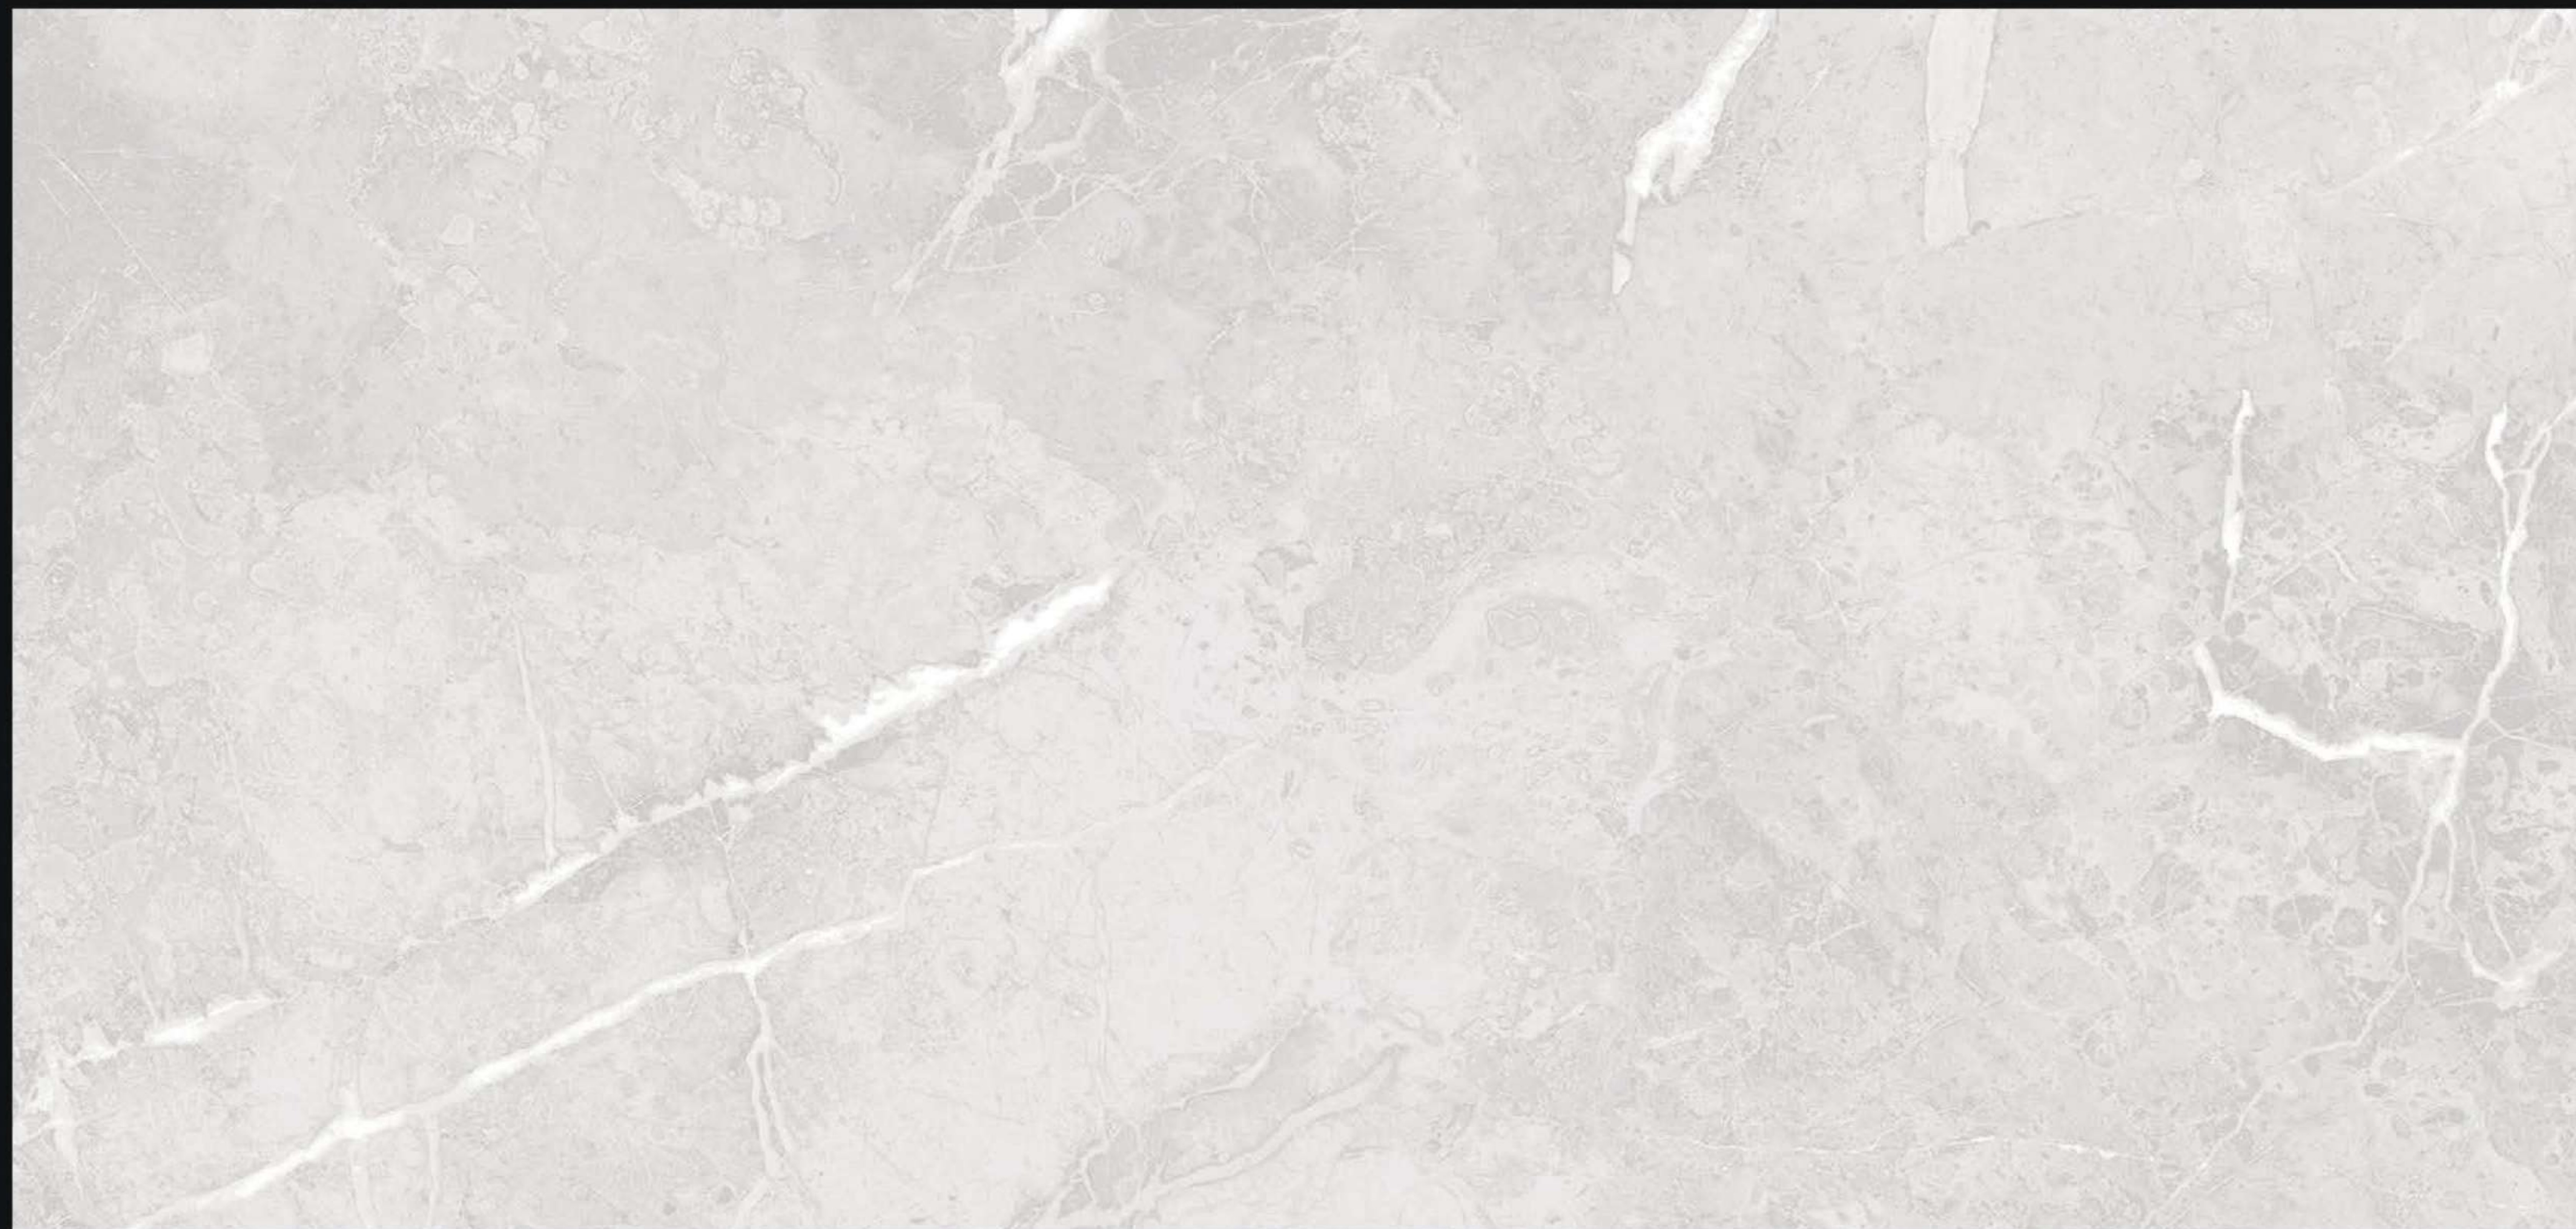

300 x 600mm

EDGE 6 mm & 9 mm Slim Tiles

ROSEBERRY

ERAMOZA DARK

300 x 600mm

EDGE 6 mm & 9 mm Slim Tiles

ROSEBERRY

IMPERIAL ASH