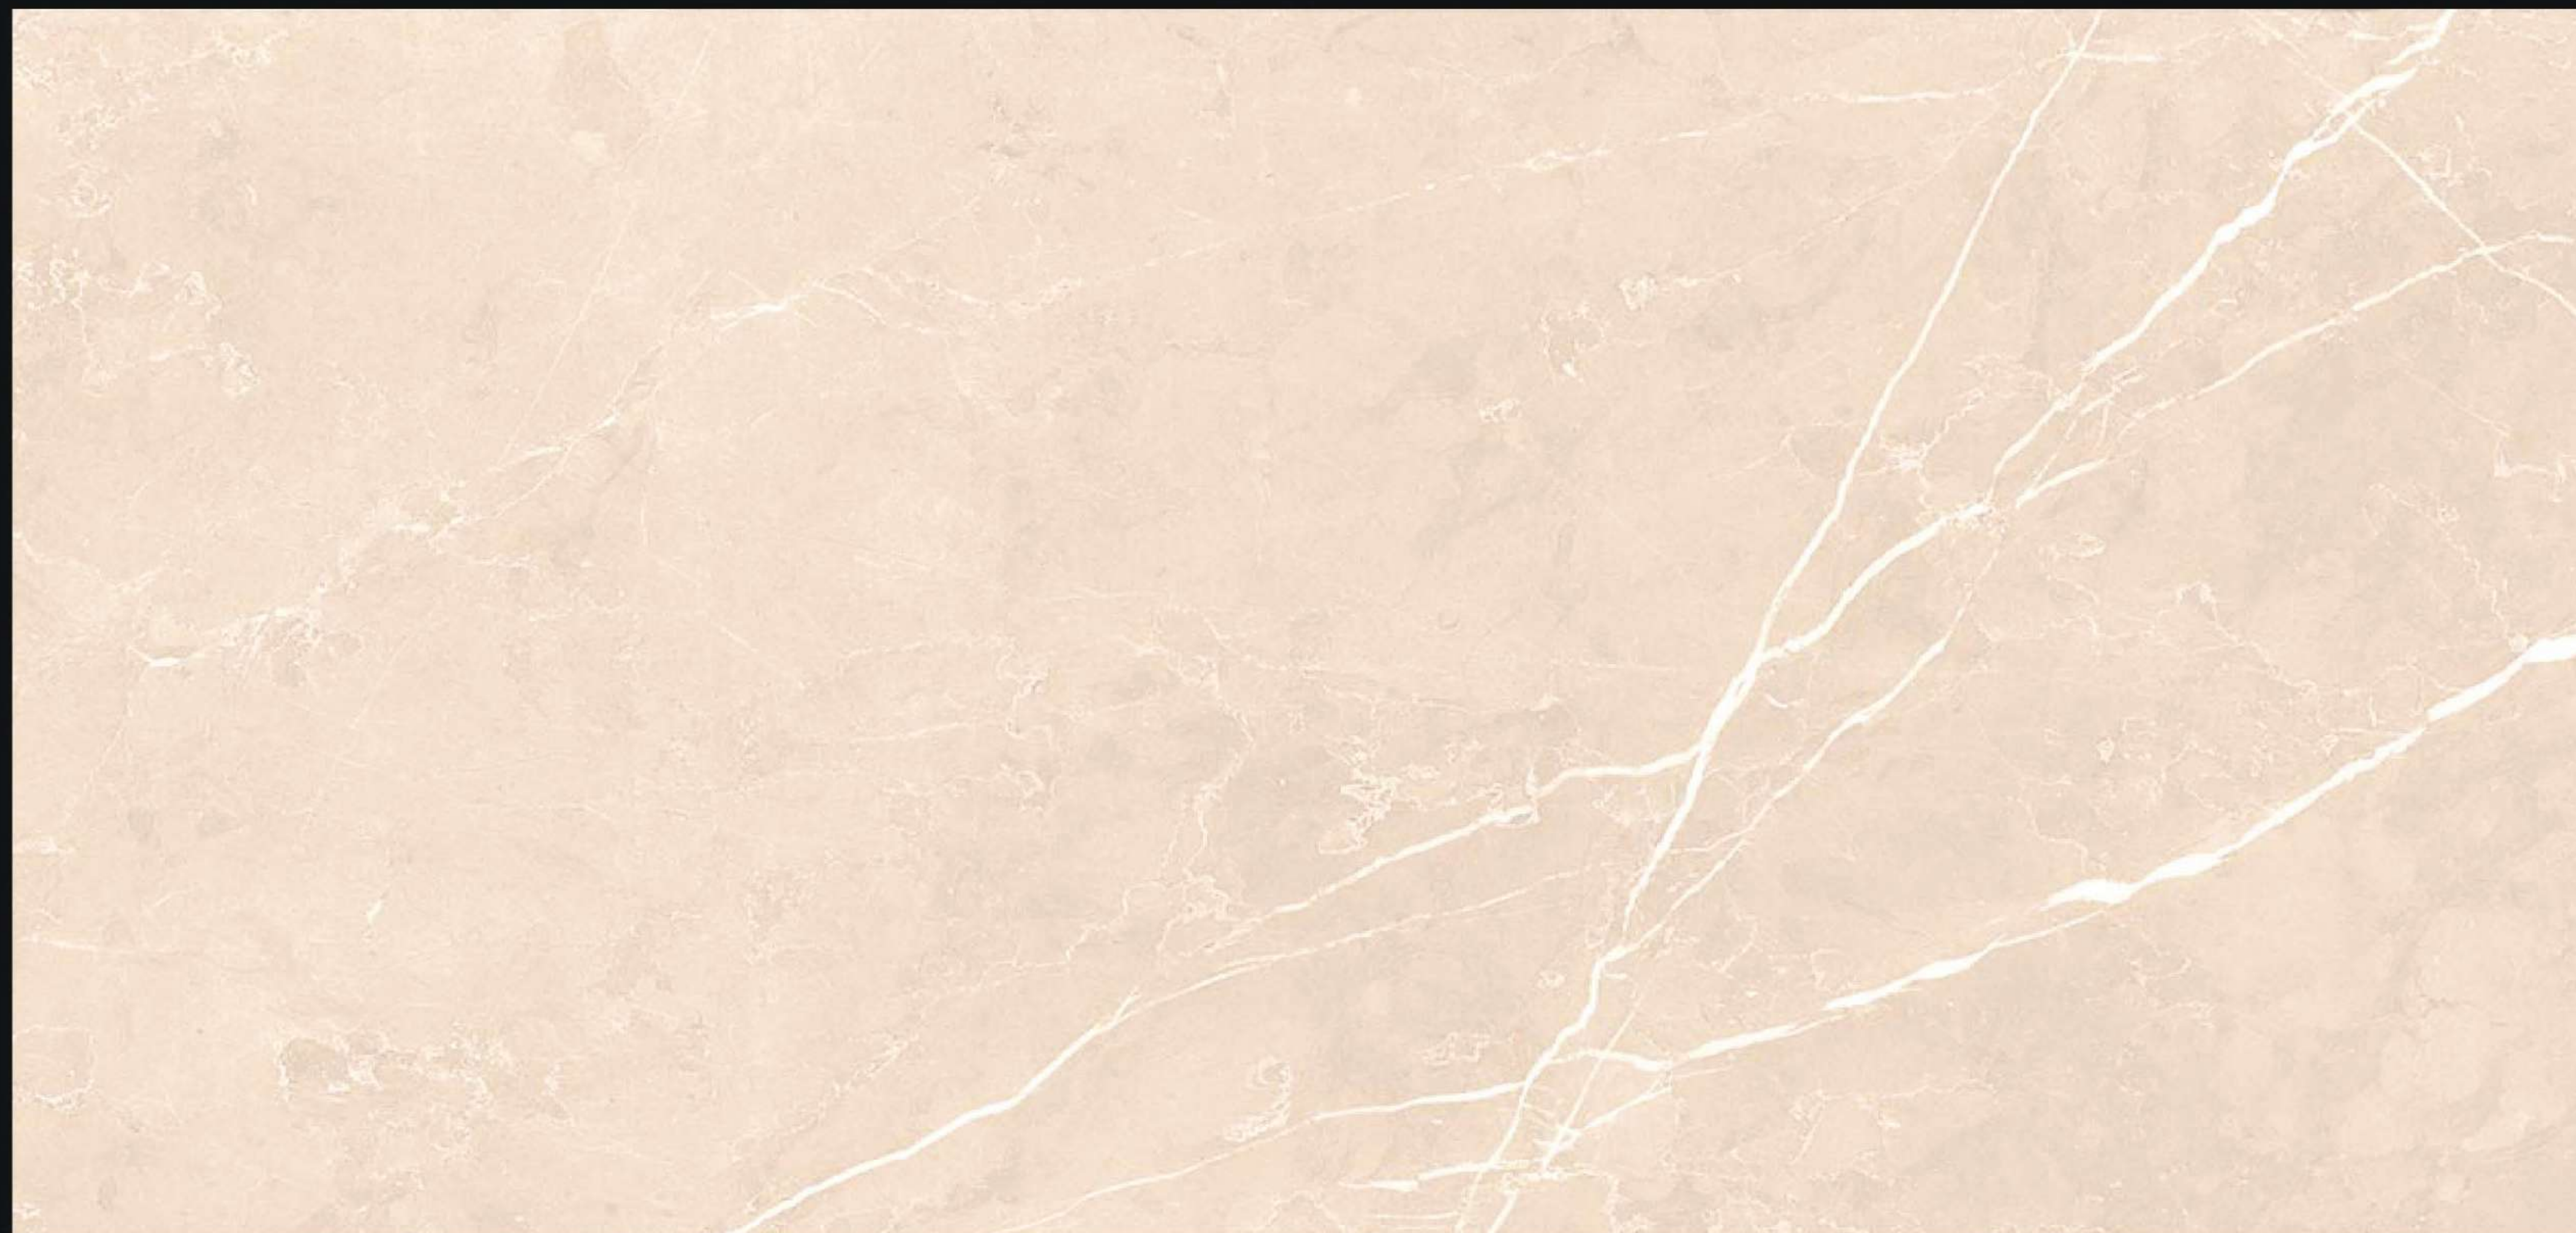

EDGE 6 mm & 9 mm Slim Tiles

ROSEBERRY

AMAZE BEIGE
300 x 600mm